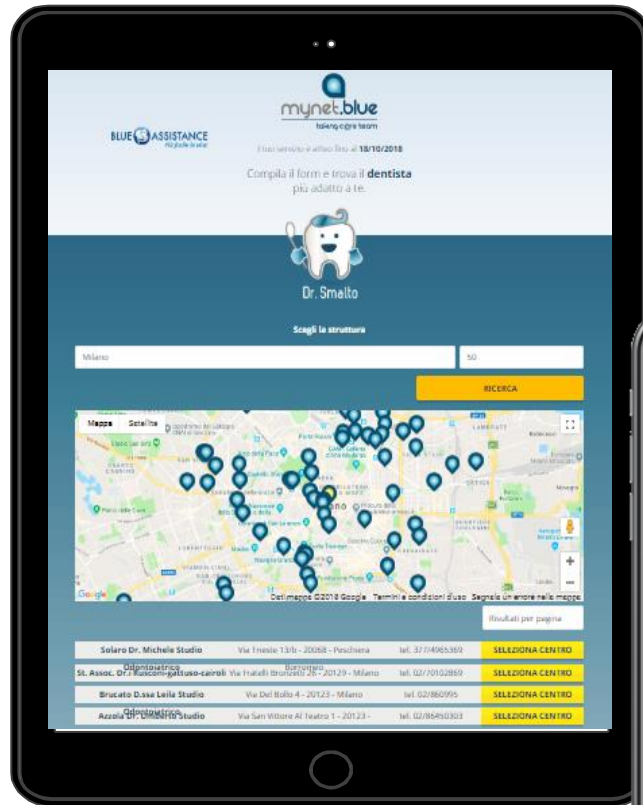

**BLUE**  
**ASSISTANCE**

*Più facile la vita!*

**Q**people  
mynet.blue

Accesso tramite il sito [www.mynet.blue](http://www.mynet.blue) con un PIN personale unico

Accessi illimitati per tutta la durata di validità del pin con estensione al nucleo familiare

Scelta del professionista di volta in volta, sulla base della vicinanza ed esigenze

Stampa del voucher da presentare in struttura per il riconoscimento dei benefici garantiti dal servizio.